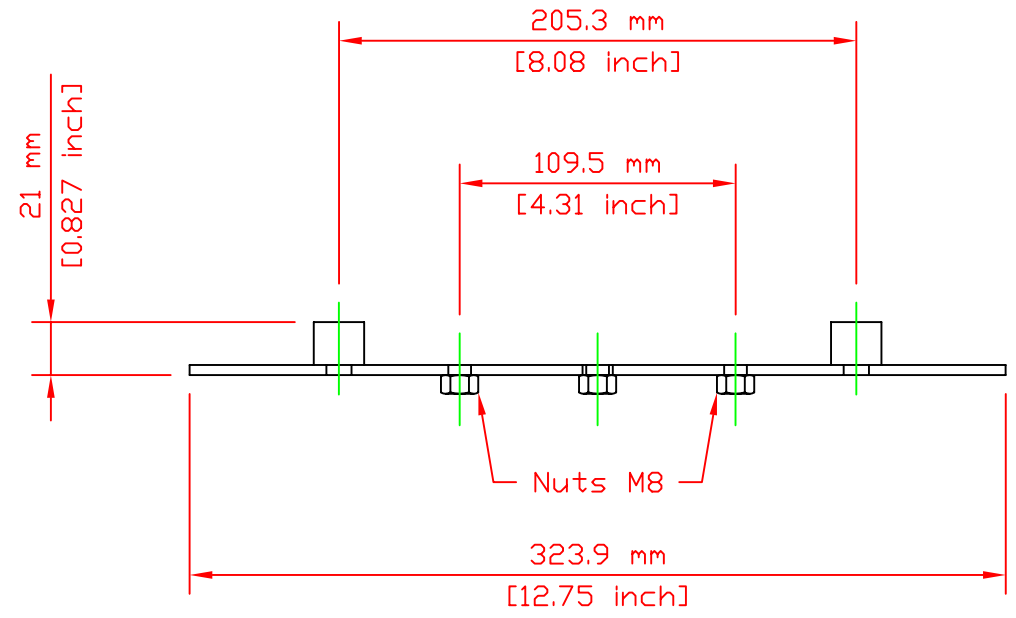

1 2 3 4 5 6 7 8

A B C D E F

Weight 1,7 kg / 3,7 lbs	Catalog No. 1K	Filename CL_BL_106.pdf	Date 11.12.2002	NOT TO SCALE	
Kling & Freitag GmbH junktorsstrasse 14 D-30179 Hannover www.kling-freitag.de			CA 106 Cluster Plate		
			CVA0011	Rev. 1	Sheet 1/1