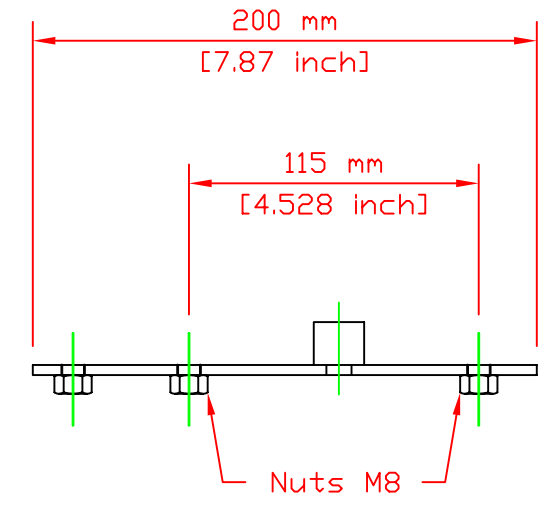

1 2 3 4 5 6 7 8

A B C D E F

Weight 1,7 kg / 3,7 lbs	Catalog No. 1K	Filename CL_BL_106.pdf	Date 11.12.2002	NOT TO SCALE	
Kling & Freitag GmbH junktorsstrasse 14 D-30179 Hannover www.kling-freitag.de			CA 106 Cluster Plate		
			CVA0011	Rev. 1	Sheet 1/1