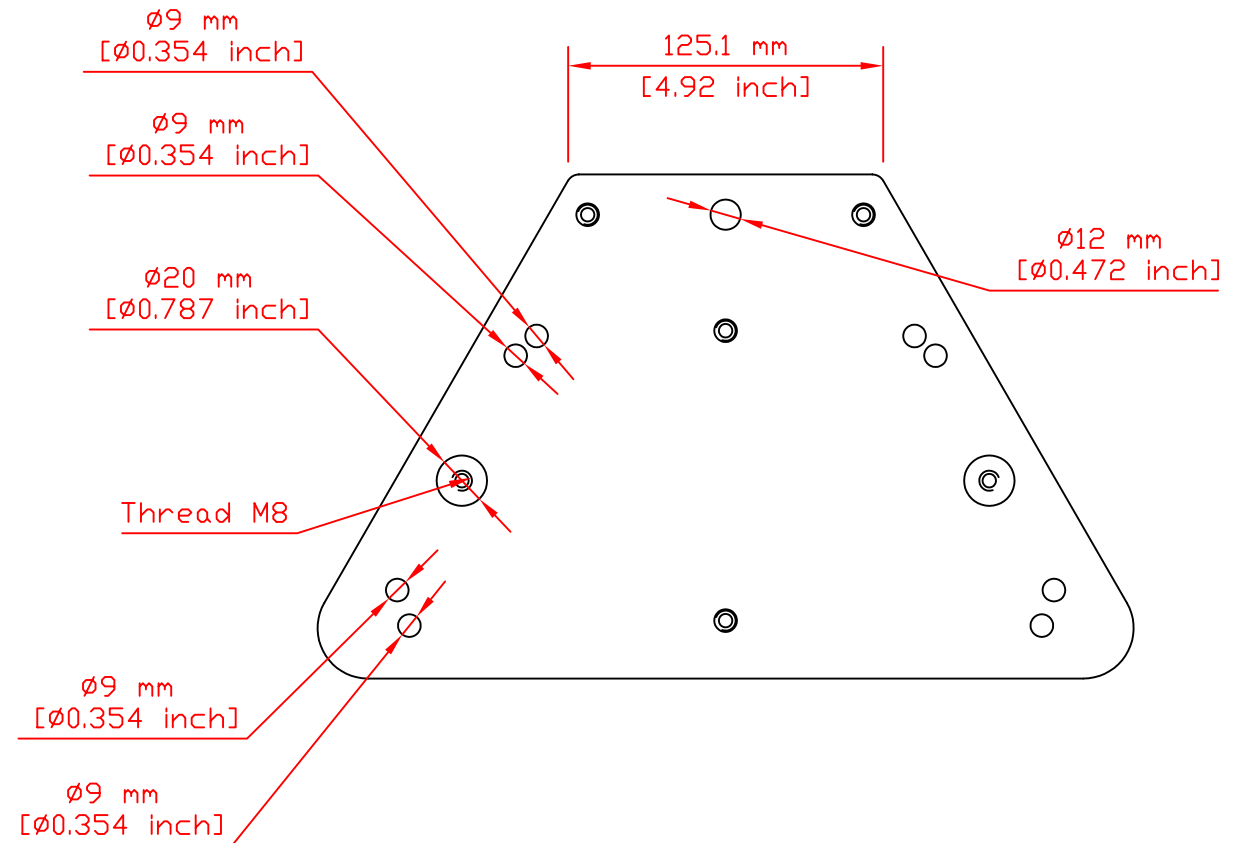

1 2 3 4 5 6 7 8

A B C D E F

Weight 1,7 kg / 3,7 lbs	Catalog No. 1K	Filename CL_BL_106.pdf	Date 11.12.2002	NOT TO SCALE	
Kling & Freitag GmbH junktorsstrasse 14 D-30179 Hannover www.kling-freitag.de			CA 106 Cluster Plate		
			CVA0011	Rev. 1	Sheet 1/1