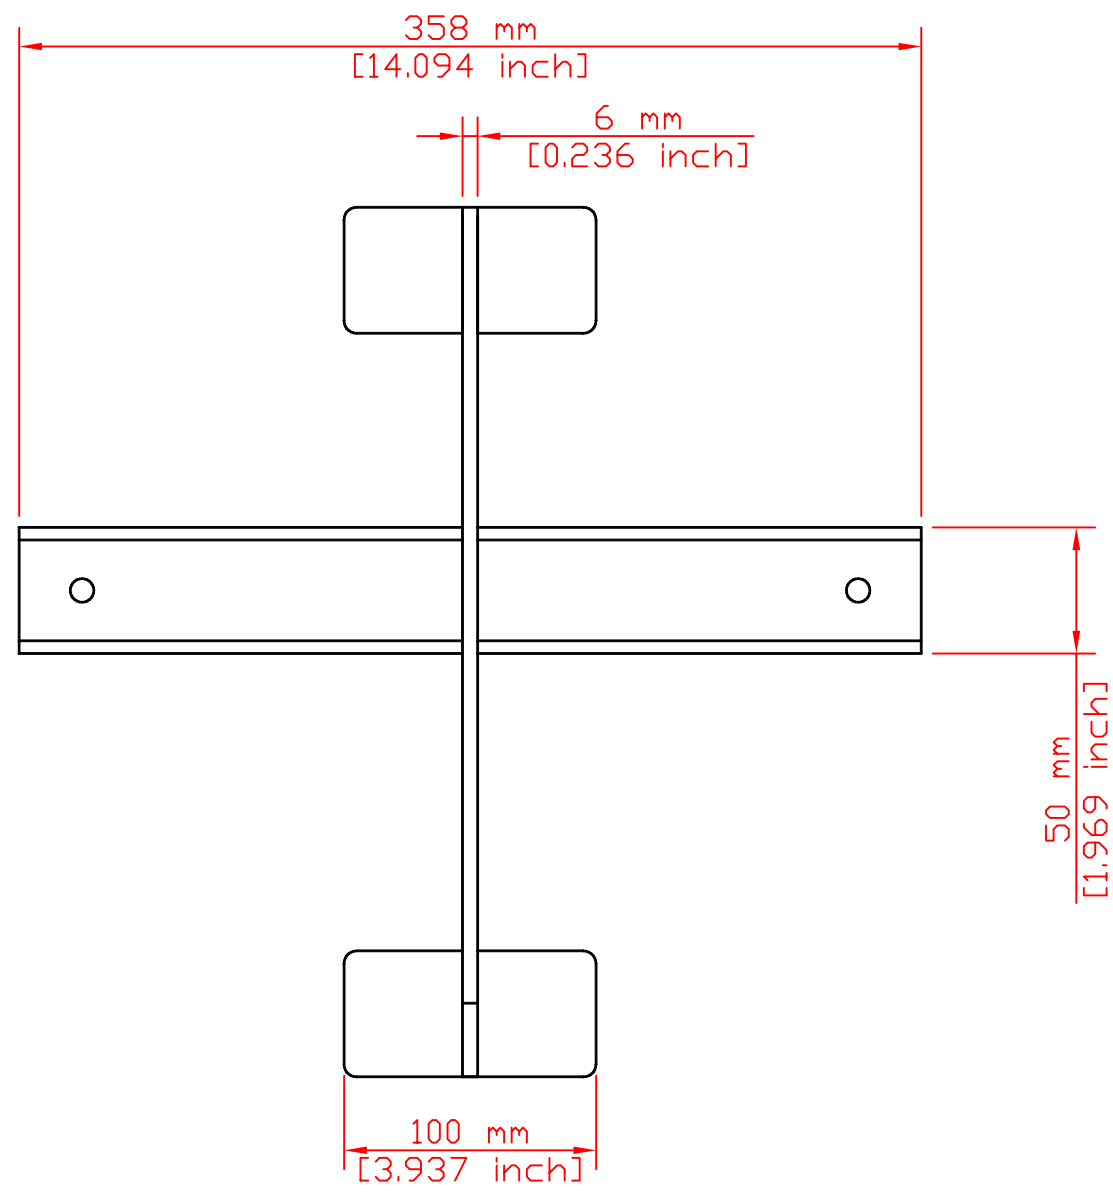

1 2 3 4 5 6 7 8

A
B
C
D
E
F

A
B
C
D
E
F

Weight 2,3 kg / 5,1 lbs	Catalog No. 2F	Filename CR_1515_ZU.pdf	Date 13.12.2002	NOT TO SCALE
Kling & Freitag GmbH junktorsstrasse 14 D-30179 Hannover www.kling-freitag.de		Cradle CA 1515 ZU		
		CVA0032	Rev. 1	Sheet 1/1