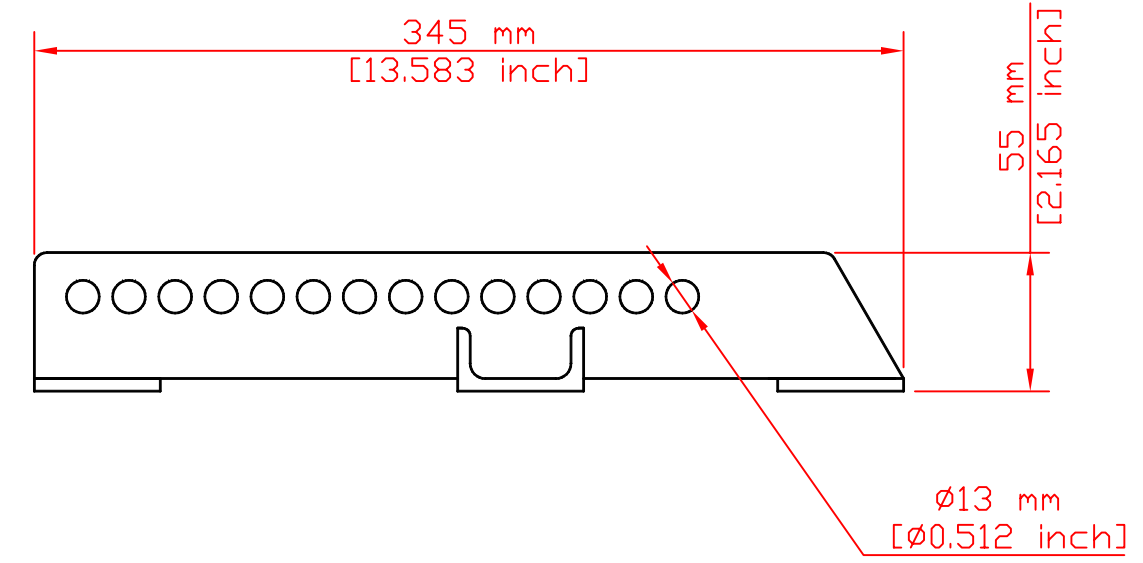

1 2 3 4 5 6 7 8

A
B
C
D
E
F

A
B
C
D
E
F

Weight 2,3 kg / 5,1 lbs	Catalog No. 2F	Filename CR_1515_ZU.pdf	Date 13.12.2002	NOT TO SCALE
Kling & Freitag GmbH junktorsstrasse 14 D-30179 Hannover www.kling-freitag.de		Cradle CA 1515 ZU		
		CVA0032	Rev. 1	Sheet 1/1