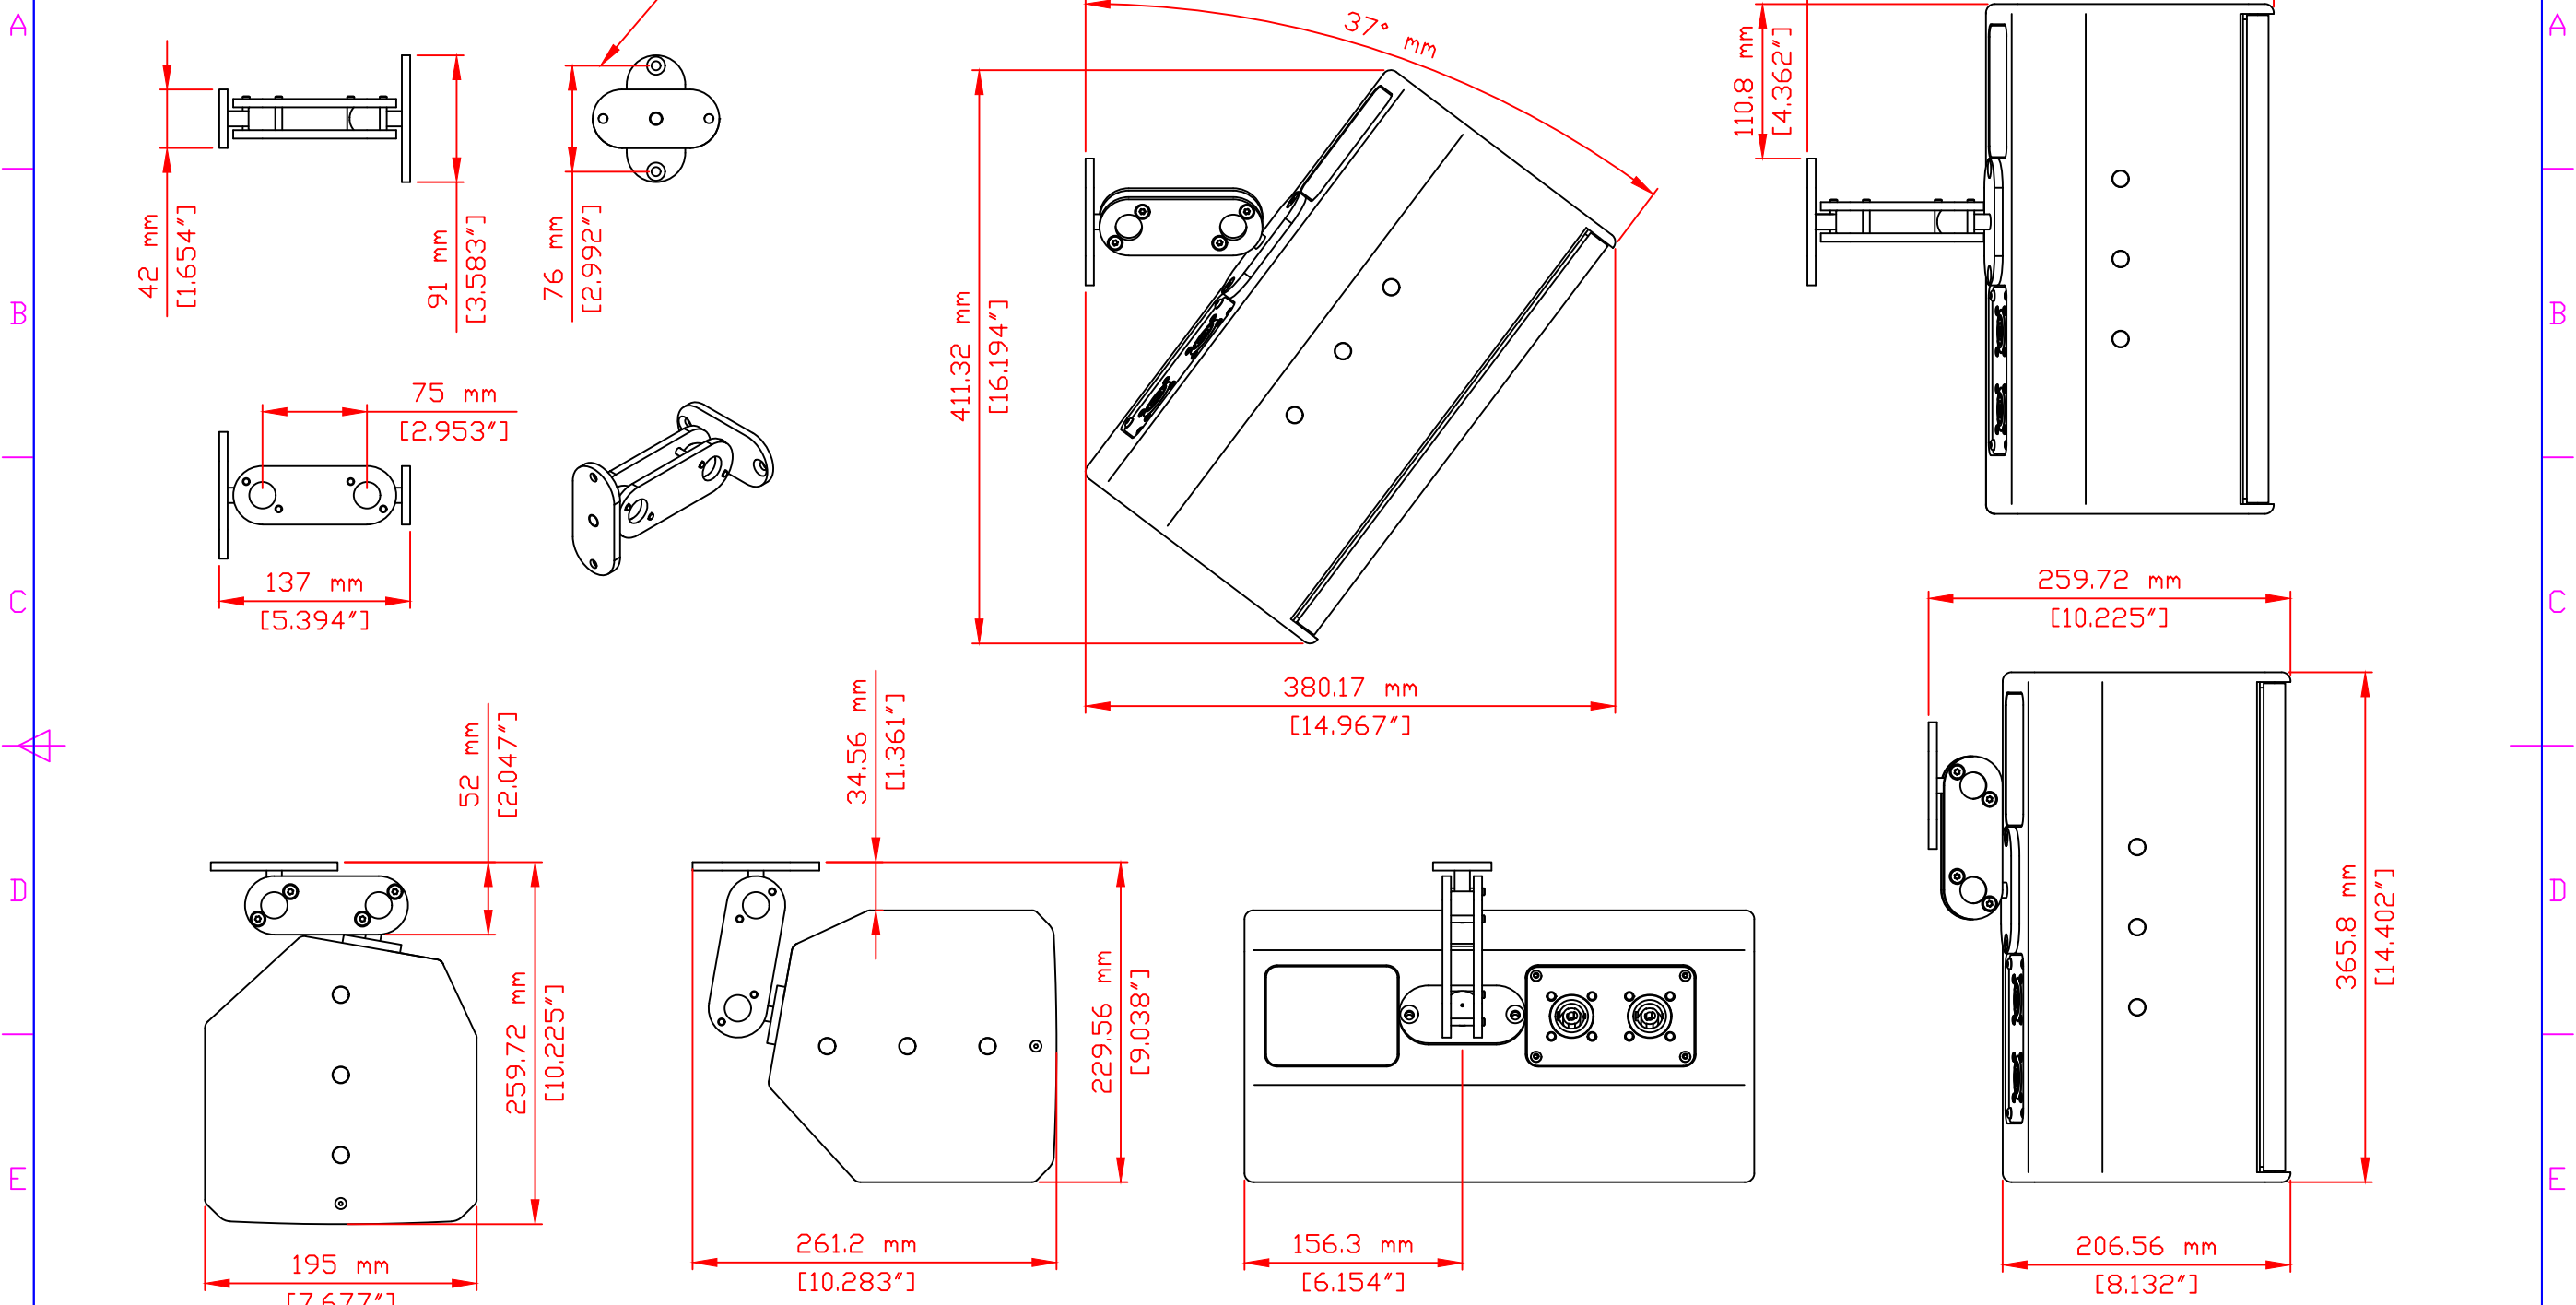

1 2 3 4 5 6 7 8

| | | | | |
|--|-------------|---------------------------------------|--------------------|-----------------|
| Weight 0,8 kg / 1.764 lbs | Catalog No. | Filename CA_106_PRD_Wall_Mount.dwg | Date 27.01.2021 | NOT TO SCALE |
| Kling & Freitag GmbH junktorsstrasse 14 D-30179 Hannover www.kling-freitag.de | | CA 106 PRD Wall Mount | | |
| | | | Rev. 2 | Sheet 1/1 |