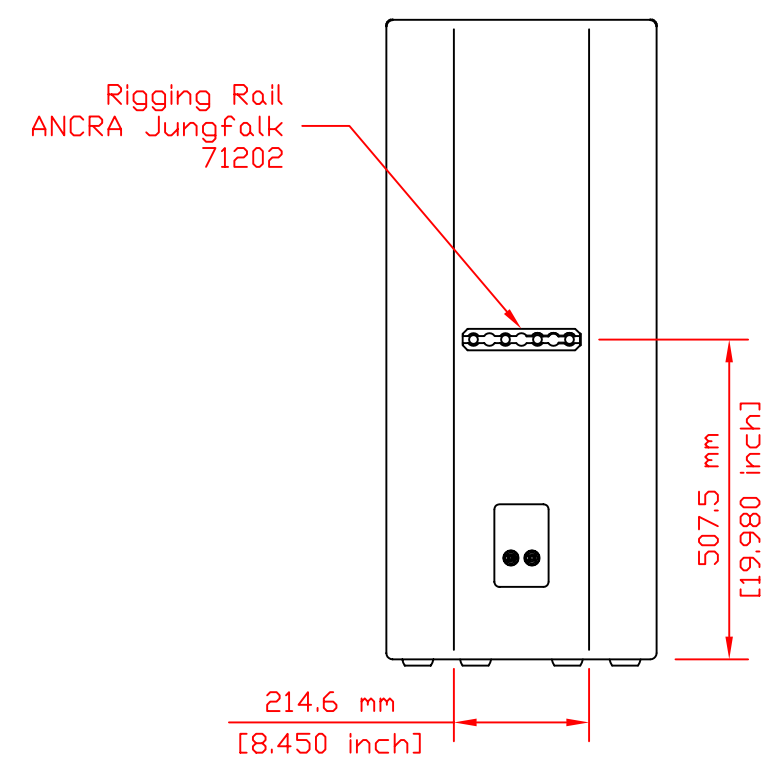

1 2 3 4 5 6 7 8

A
B
C
D
E
F

Weight 57,5 kg / 126.8 lbs	Catalog No.	Filename KF_LINE_212_9.dwg	Date 03.02.2003	NOT TO SCALE
Kling & Freitag GmbH Junkersstrasse 14 D-30179 Hannover www.kling-freitag.de		LINE 212-9		
CVL0011a			Rev. 1	Sheet 1/1