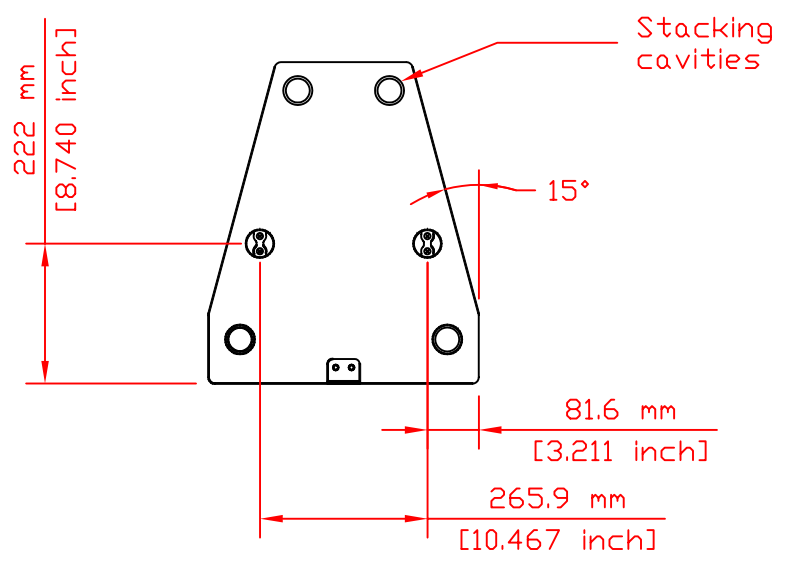

1 2 3 4 5 6 7 8

A
B
C
D
E
F

Weight 57,5 kg / 126.8 lbs	Catalog No.	Filename KF_LINE_212_9.dwg	Date 03.02.2003	NOT TO SCALE
Kling & Freitag GmbH Junkersstrasse 14 D-30179 Hannover www.kling-freitag.de		LINE 212-9		
CVL0011a			Rev. 1	Sheet 1/1