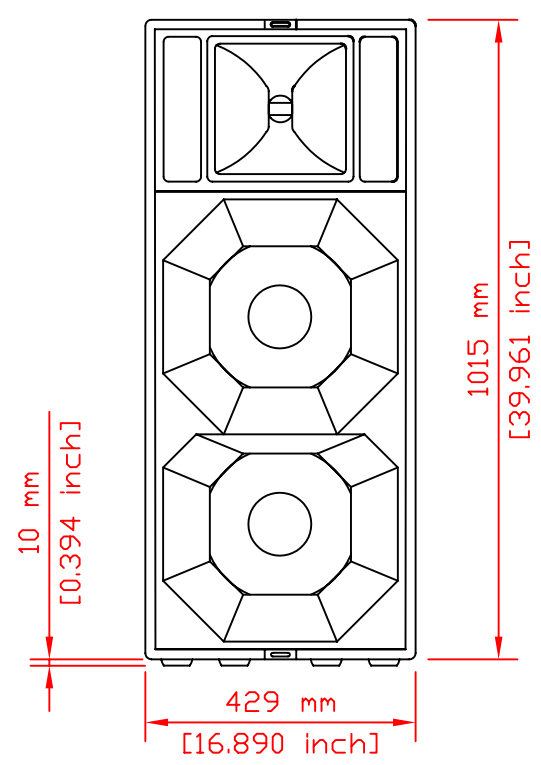

1 2 3 4 5 6 7 8

A
B
C
D
E
F

Weight 57,5 kg / 126.8 lbs	Catalog No.	Filename KF_LINE_212_9.dwg	Date 03.02.2003	NOT TO SCALE
Kling & Freitag GmbH Junkersstrasse 14 D-30179 Hannover www.kling-freitag.de		LINE 212-9		
CVL0011a			Rev. 1	Sheet 1/1