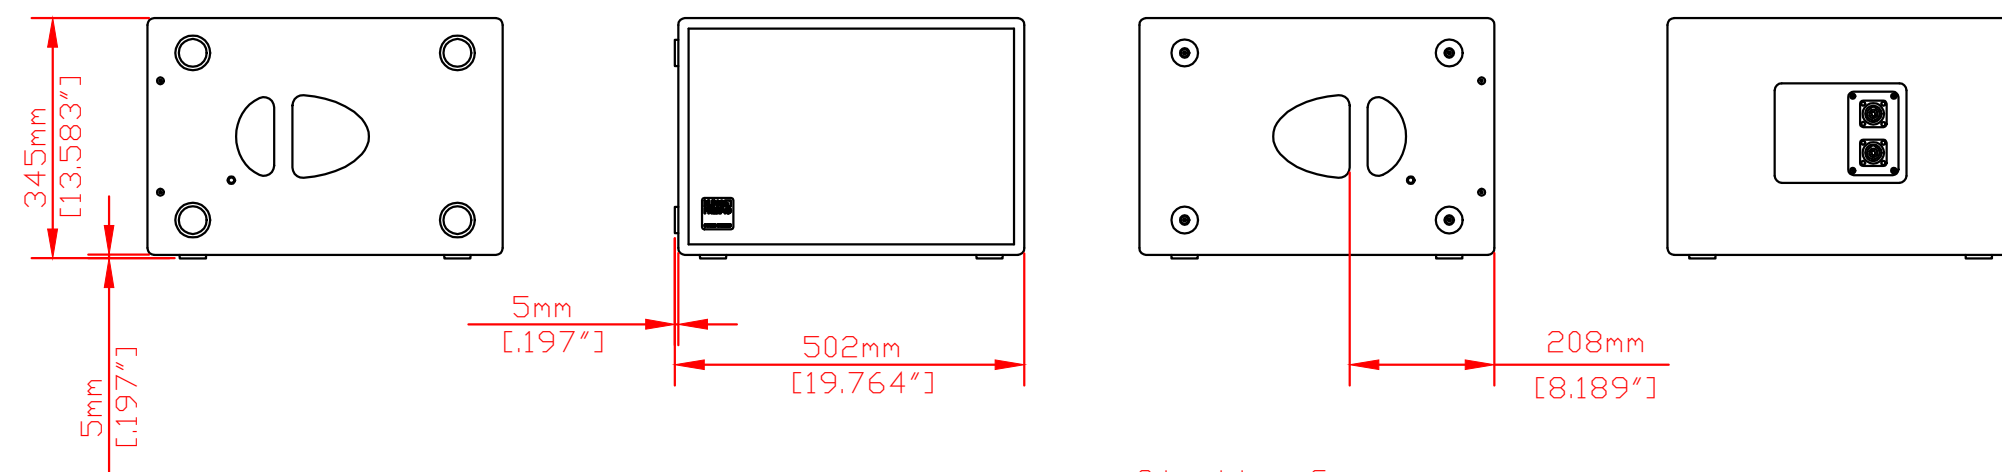

A
B
C
D
E
F

1 2 3 4 5 6 7 8

Weight 20.6 kg / 45.4 lbs	Filename KF_PASSIO_SUB_12.dwg	Date 20.02.2015	NOT TO SCALE
Kling & Freitag GmbH junktorsstrasse 14 D-30179 Hannover www.kling-freitag.de		PASSIO SUB 12	
		Rev. 1	Sheet 1/1