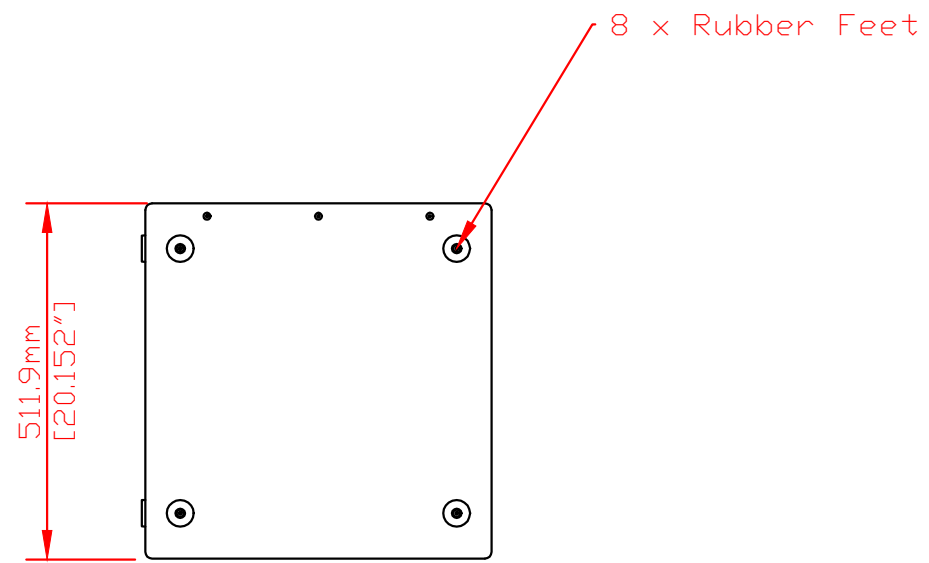

A
B
C
D
E
F

1 2 3 4 5 6 7 8

Weight 20.6 kg / 45.4 lbs	Filename KF_PASSIO_SUB_12.dwg	Date 20.02.2015	NOT TO SCALE
Kling & Freitag GmbH junktorsstrasse 14 D-30179 Hannover www.kling-freitag.de		PASSIO SUB 12	
		Rev. 1	Sheet 1/1