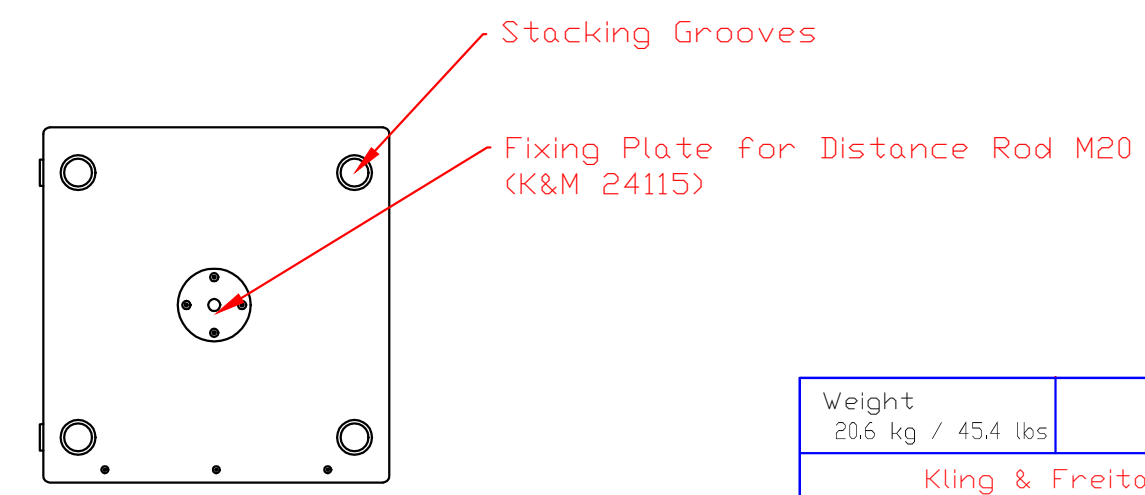

A
B
C
D
E
F

1 2 3 4 5 6 7 8

Weight 20.6 kg / 45.4 lbs	Filename KF_PASSIO_SUB_12.dwg	Date 20.02.2015	NOT TO SCALE
Kling & Freitag GmbH junktorsstrasse 14 D-30179 Hannover www.kling-freitag.de		PASSIO SUB 12	
		Rev. 1	Sheet 1/1