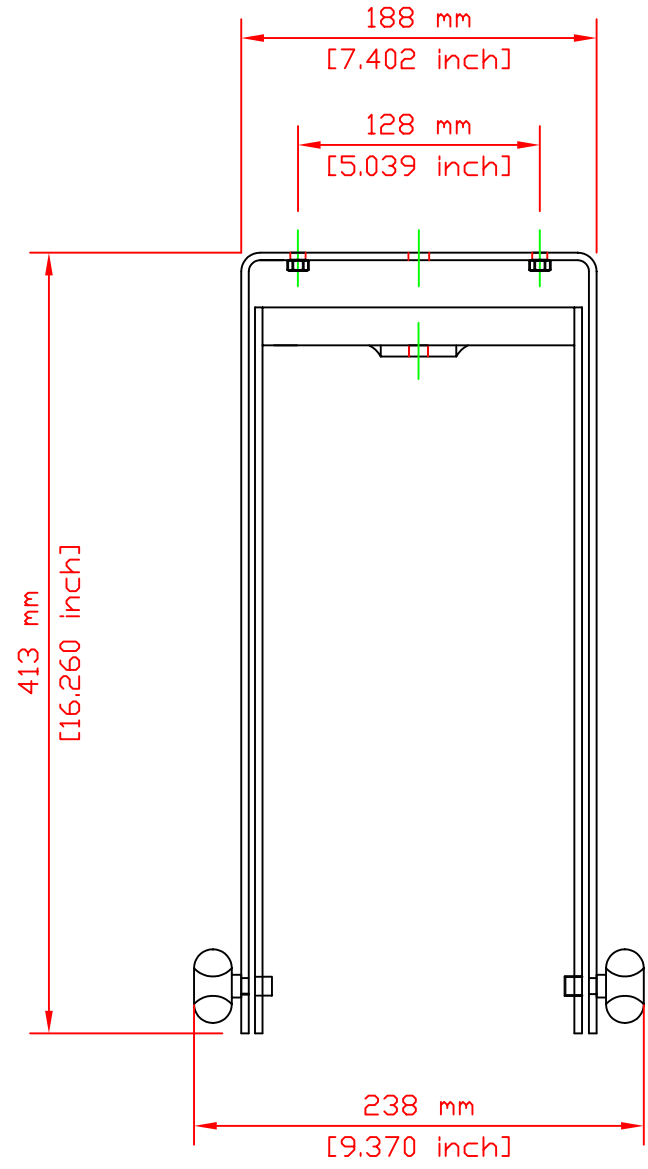

1 2 3 4 5 6 7 8

A

A

B

B

C

C

D

D

E

E

F

F

Weight 3,1 kg / 6,8 lbs	Catalog No. 1C	Filename SB_E90.pdf	Date 05.12.2002	NOT TO SCALE
Kling & Freitag GmbH junktorsstrasse 14 D-30179 Hannover www.kling-freitag.de		Adj. Speaker Mount E90		
CVA0003			Rev. 1	Sheet 1/1