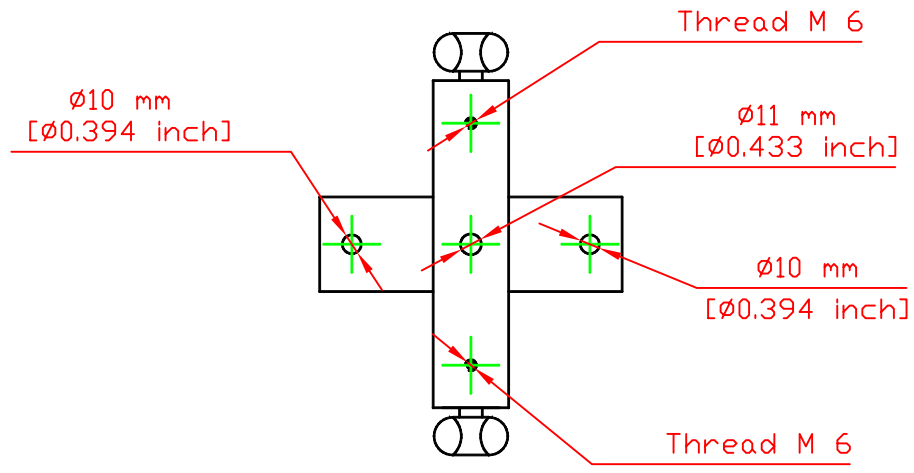

D

E

E

F

F

Weight 3,1 kg / 6,8 lbs	Catalog No. 1C	Filename SB_E90.pdf	Date 05.12.2002	NOT TO SCALE
Kling & Freitag GmbH junktorsstrasse 14 D-30179 Hannover www.kling-freitag.de		Adj. Speaker Mount E90		
CVA0003			Rev. 1	Sheet 1/1