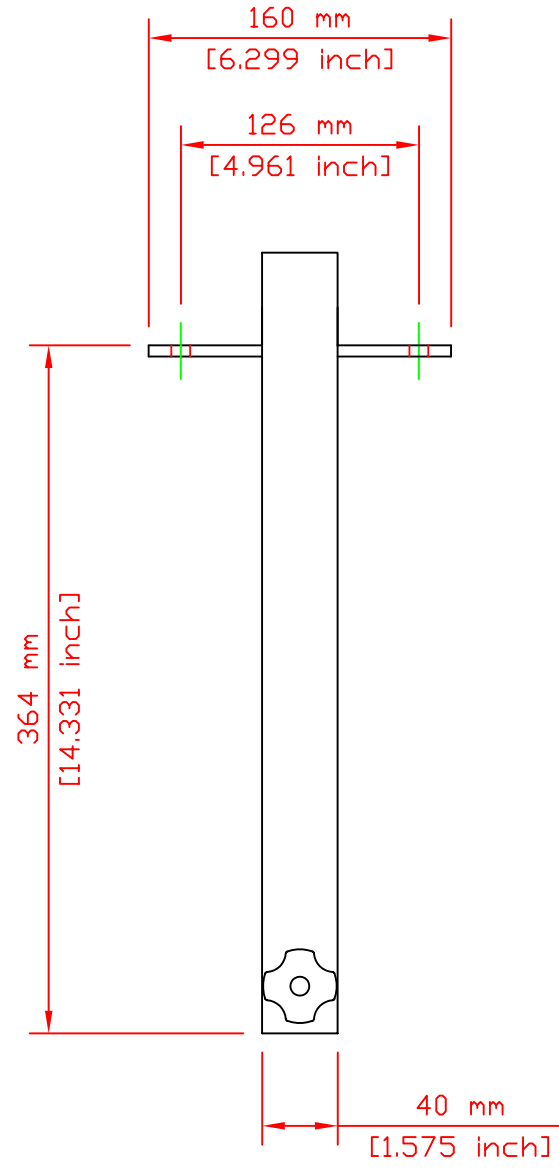

1 2 3 4 5 6 7 8

A

A

B

B

C

C

D

D

E

E

F

F

Weight 3,1 kg / 6,8 lbs	Catalog No. 1C	Filename SB_E90.pdf	Date 05.12.2002	NOT TO SCALE
Kling & Freitag GmbH junktorsstrasse 14 D-30179 Hannover www.kling-freitag.de		Adj. Speaker Mount E90		
CVA0003			Rev. 1	Sheet 1/1